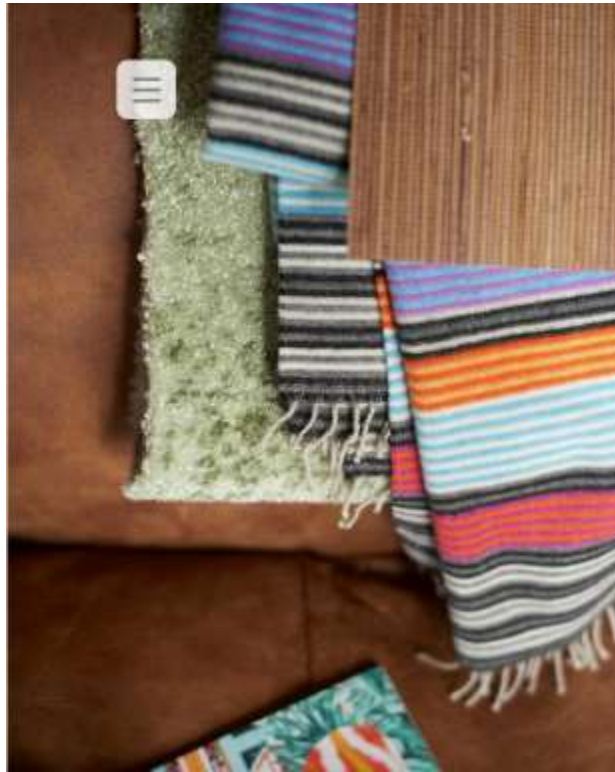

Detailfoto 1

Teppich
Plaid (www.covanderhorst.nl)
Teppich „Vista Design 29“, Associated Weavers (www.carpetyourlife.com)